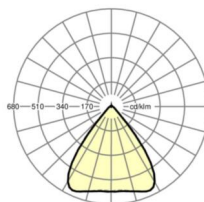

параметры

номер заказа	19430007050
код EAN	4020863418404
номер таможенного тарифа	94051190
Знак прохождения контроля	IP 20, класс защиты I, F, HACCP DIN10500/Food/IFS-пригодность для применения/BRC, Indoor, CE
Степень ударопрочности IK	IK03 (5°C bis 25°C)
Температура окружения	ta 5°C в 25°C
Гарантийный срок	5 лет
Государственные программы поддержки	BEG - государственные субсидии для энергосберегающих зданий (действительна только для Германии)

электротехника

Балласт	Электронный драйвер, дежурное освещение 3ч. (1 штука)
Мощность системы	53W
сетевое напряжение	230V/50Hz
класс энергосбережения/Источник света	C

Оптика

Оснастка	LED, цветопередача/оттенок света CRI ≥ 80 / 4000K
Допуск для координаты цветности (MacAdam)	3SDCM
Фотобиологическая безопасность (светильник)	RG1
Номинальный световой поток	9244lm
Номинальный световой поток-при дежурном освещении	888lm
Срок службы LED	50000h L80/B10 (Tq 35°C)
светоотдача светильников	176lm/W
Угол излучения	80° (C0) / 80° (C90)
UGR поп./вдоль	19.6 / 19.8

DEEP-LINK

<https://www.regiolux.de/ru/article/19430007050>

Ссылка	LED 9000lm 840
η_{LB}	100 %
$\Phi \downarrow/\uparrow$	98 % / 2 %
UGR поп./вдоль	19.6 / 19.8